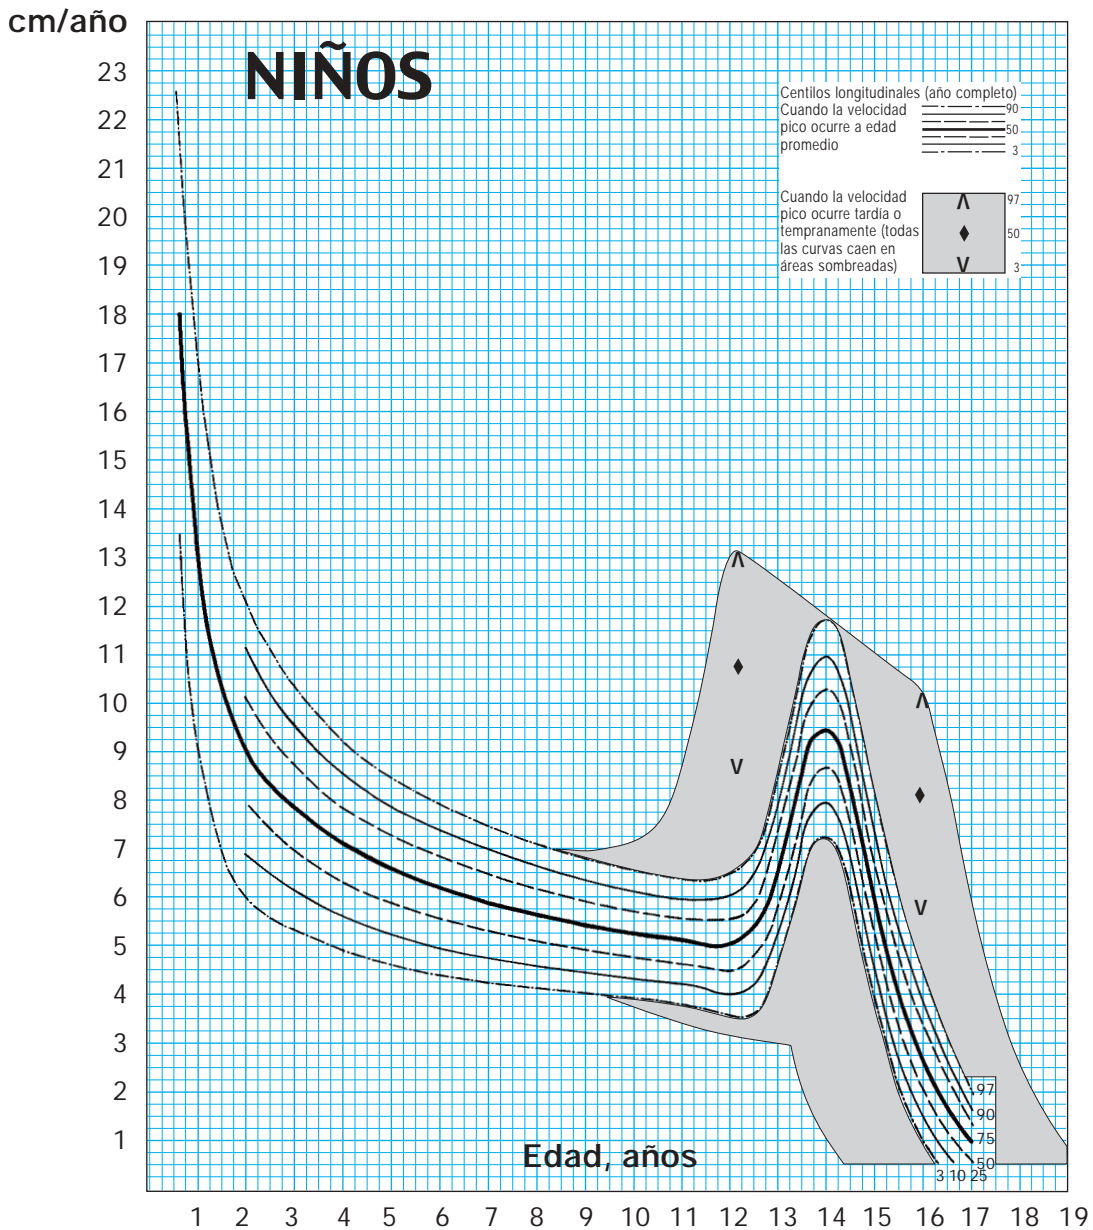

Gráfico N° 26

NIÑOS

VELOCIDAD DE ESTATURA

Nacimiento-19 años

Tanner JM, Whitehouse RH, Takaishi N. Arch Dis Child 1966; 41:454 (parte I) y 1966; 41:613 (parte II).